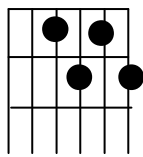

Capo 2 (Bossa)

Deuil pour deuil

Dm **E7**
 Du niveau de la mer
 A7 **Dm**
 Qui me pousse en altitude
 E7
 Un tremblement de terre
 A7 **Dm**
 Une secousse de magnitude
C **F**
 Sept sur l'échelle de Richter
 E **Am**
 Qui émousse mes certitudes
A **Dm**
 Douce illusion d'éter-
 D7+ **E7**
 -nité, béatitude

Dm **A** **Cm** **G**
 Feuille à feuille, patiemment
Gm **Dm** **Ddim** **A**
 Sous une lumière de diamant
Dm **A** **Cm** **G**
 Feuille à feuille, sans tourment
Gm **Dm** **A** **Dm**
 Au mépris des châtiments

Au niveau de la mer
 Rouge comme un p'tit coquelicot
 Une tache de sang par terre
 Qui suinte de deux drapeaux
 Au milieu du désert
 Ligne de partage des os
 Des tendons, des viscères
 Cimetière des idéaux